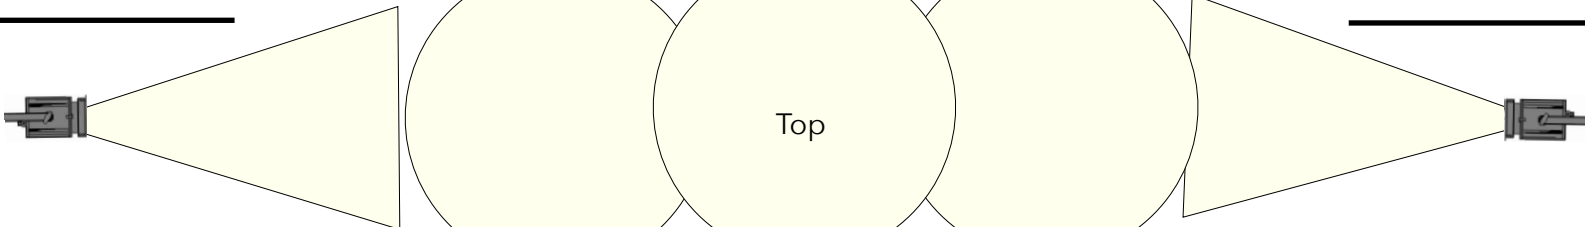

Durée du spectacle 35 minutes

Espace de jeu (minimum) Largeur : 4 mètres
Profondeur : 3 mètres

Fond de la scène noir
(peut être autonome)

Éclairage de base
(peut être autonome)

Son câble auxiliaire stéréo pour ordinateur pour
brancher notre ordi à votre système de son
(peut être autonome)

Pendrillon

Pendrillon

**Table (fournie par l'artiste)
2.25 m x 0.75 m**

2

Pendrillon

Pendrillon

Top

FOH